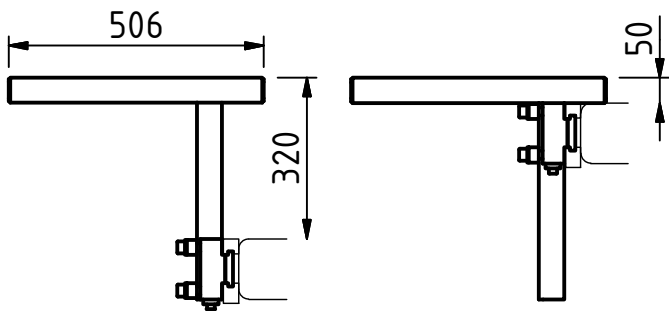

Total weight: 23 kg

7	2	DIN 912 - M10 x 20
6	4	DIN 125 - A 17
5	4	DIN 912 - M16 x 40
4	1	Bottom plate
3	2	Clamp bar
2	1	Adapter frame
1	1	Bench adapter
Ite	Qty	Description

B-70 Adjustable bench adapter

Sheet:
1 / 1