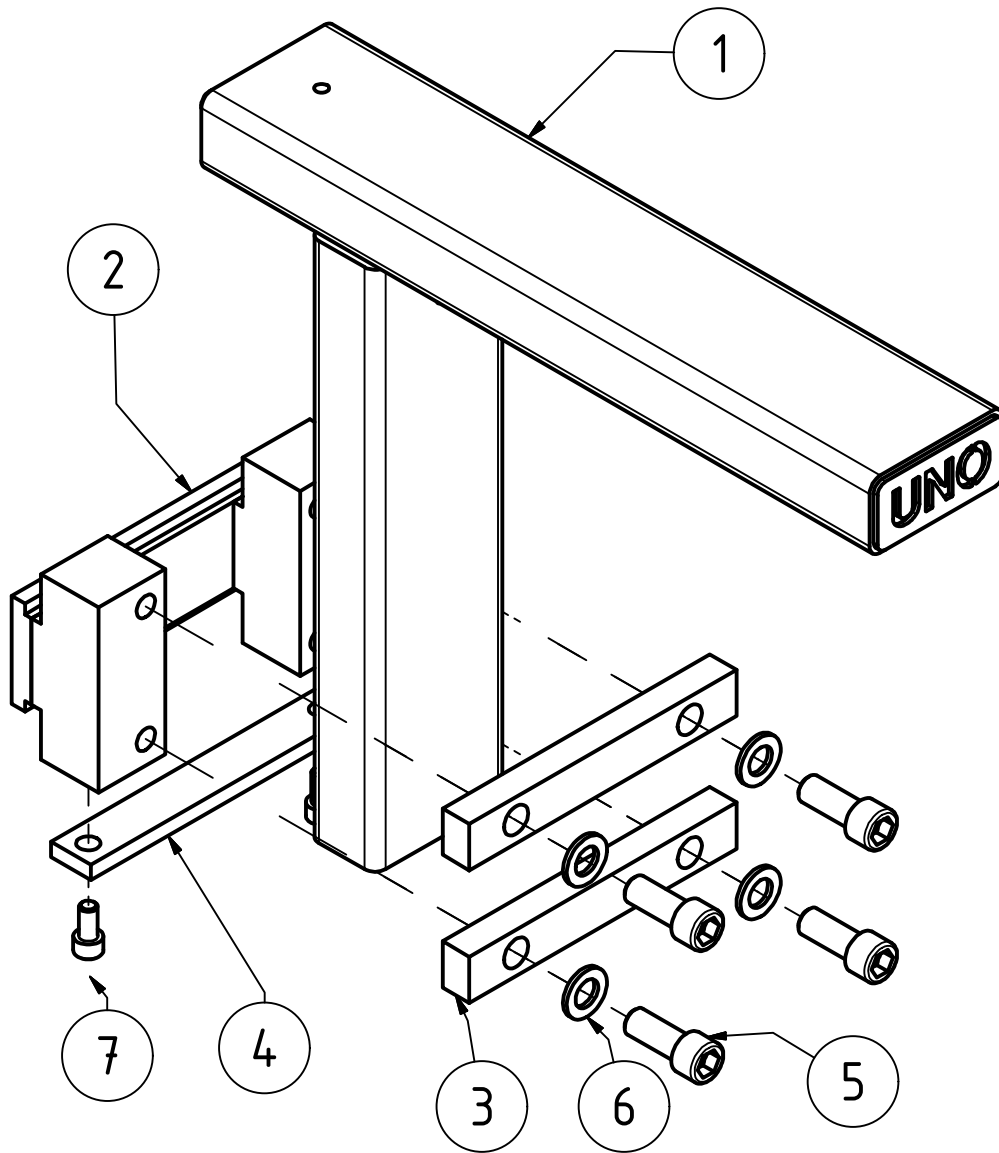

Total weight: 23 kg

7	2	DIN 912 - M10 x 20
6	4	DIN 125 - A 17
5	4	DIN 912 - M16 x 40
4	1	Bottom plate
3	2	Clamp bar
2	1	Adapter frame
1	1	Bench adapter
Ite	Qty	Description

B-70 Adjustable bench adapter

Sheet:
1 / 1